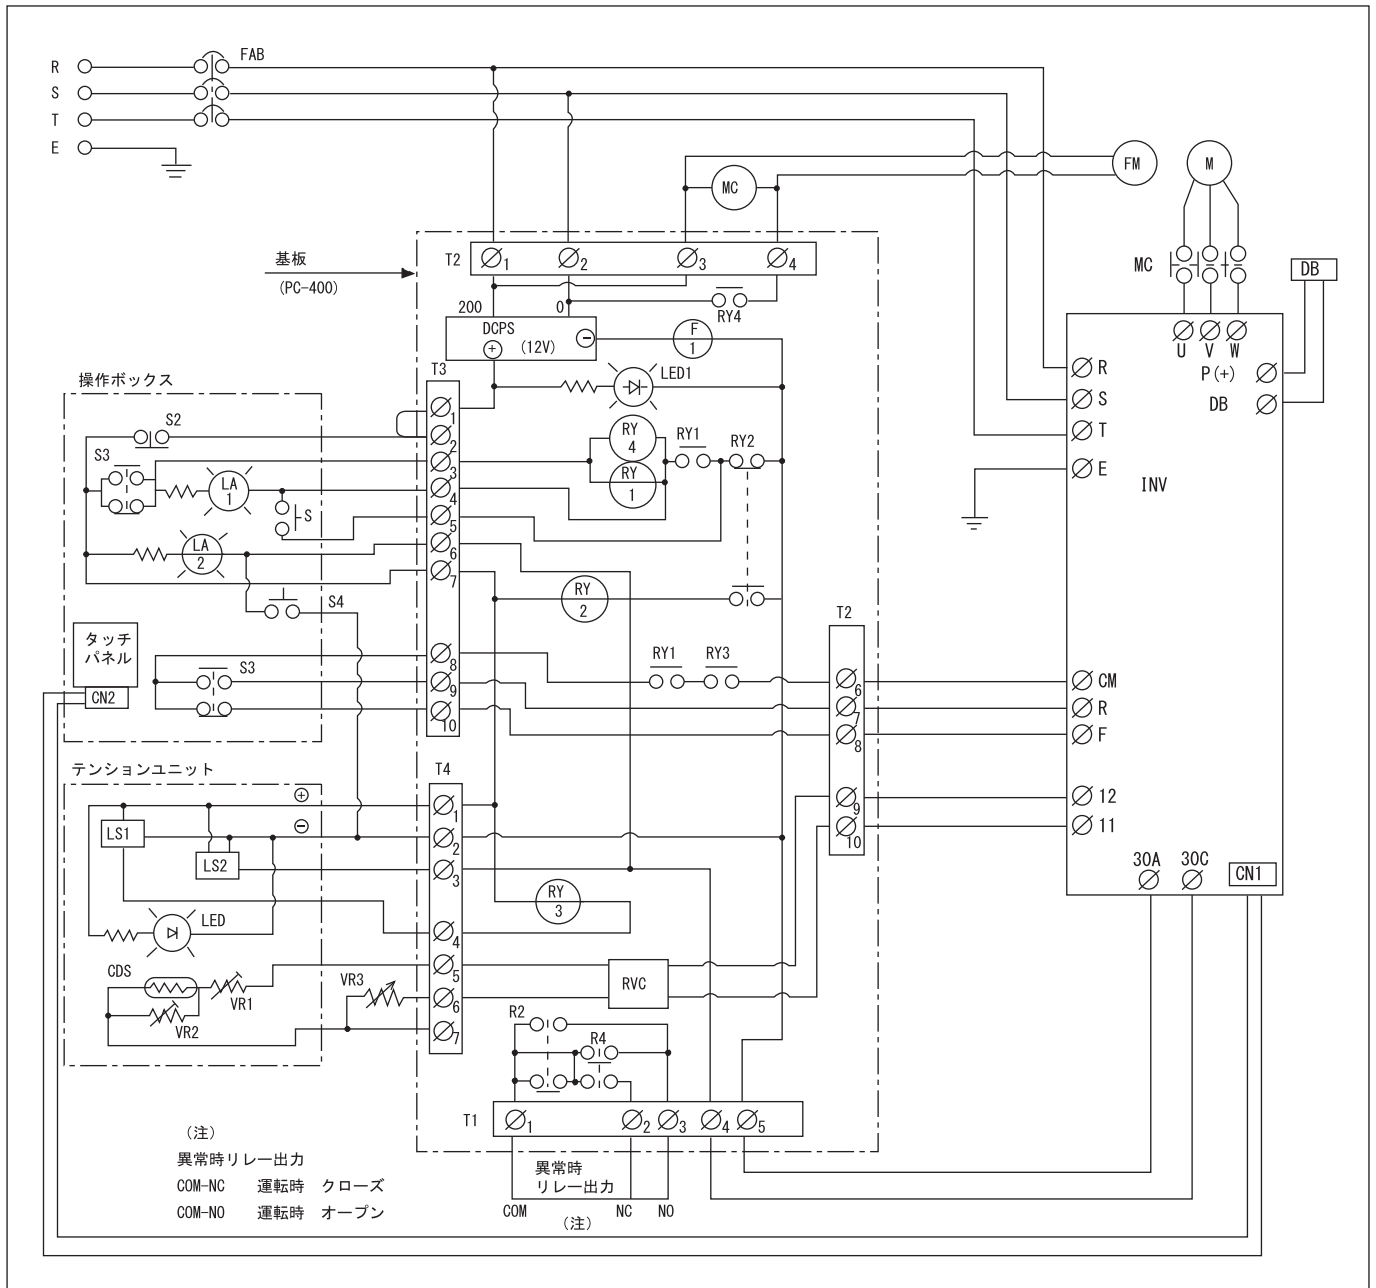

SR-W500～W2000電気回路図

記号	部品名	メーカー型式
S4	非常停止スイッチ	富士電機 AH165-2 MR-11
INV	インバーター	SR-W2000 富士電機 FVR2. 2E9S-2
		SR-W1000 富士電機 FVR1. 5E9S-2
		SR-W1100 富士電機 FVR0. 75E9S-2
		SR-W500 富士電機 FVR0. 75E9S-2
M	モーター	SR-W2000 2.2KW
		SR-W1000 1.5KW
		SR-W1100 1.5KW
		SR-W500 0.75KW
FM	ファン	オリエンタルMU1225S-41
DB	ブレーキ抵抗	富士電機 TK-80W
VR3	サブセット設定ボリューム	コスモス 5KΩME
CDS	フォトセル	浜松フォトニクスP1219
LED	発光ダイオード	ミヤマMP040R

記号	部品名	メーカー型式
LS2	異常停止用リミットスイッチ	OMRON EE-SX671A
LS1	スタート用リミットスイッチ	OMRON EE-SX671A
S3	回転方向切換スイッチ	日本開閉器 MS-23AAS1
LA2	異常表示ランプ	S2に内蔵
LA1	運転表示ランプ	S1に内蔵
S2	停止/リセット押釦スイッチ	日本開閉器 VB-15KKS1R
S1	運転押釦スイッチ	日本開閉器 VB-15KKS1M
MC	マグネットスイッチ	富士電機 SC-0
FAB	ブレーカー	富士電機 EA033